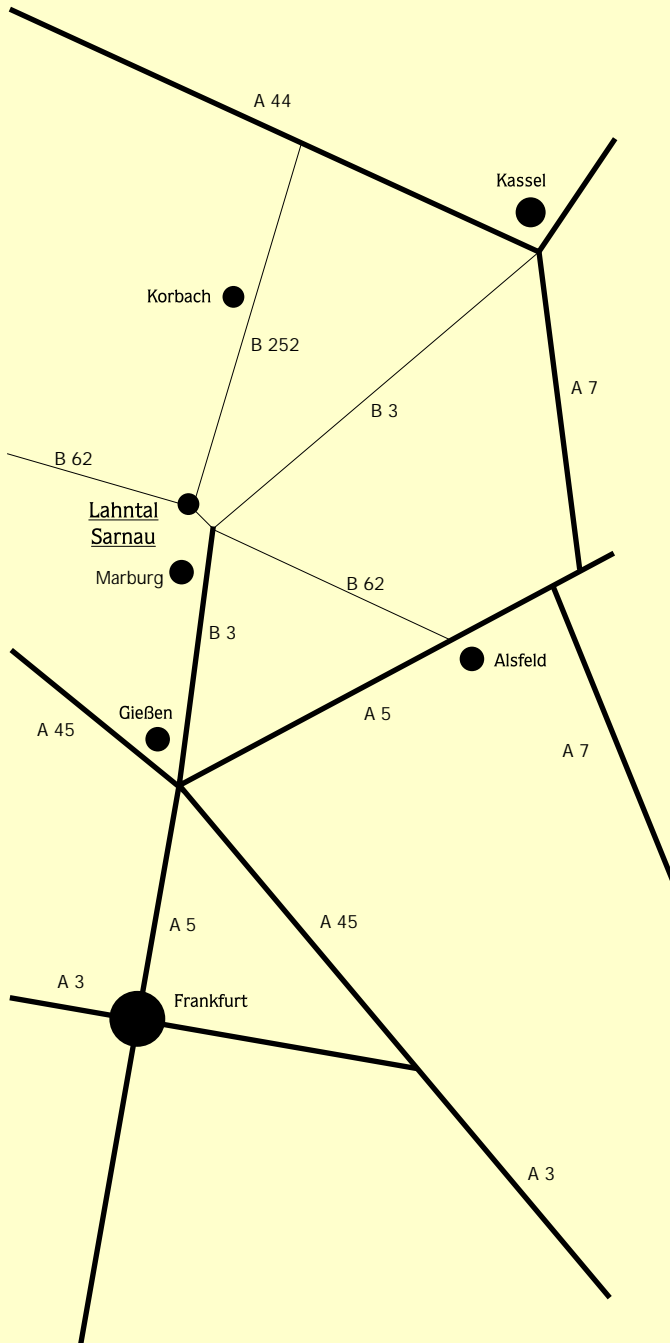

Und so erreichen Sie uns